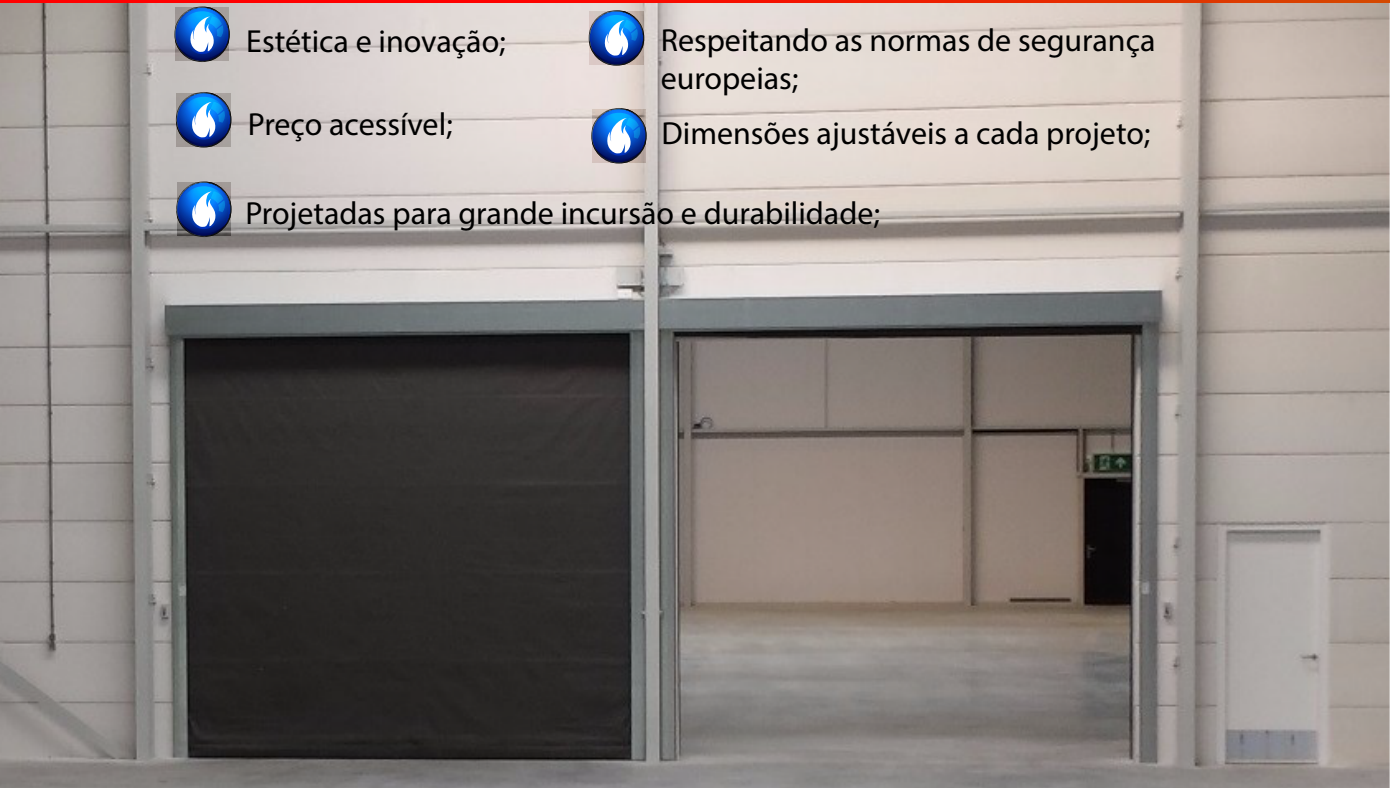

Tela Pára Chamas

Disponível em EW 30 a 120 minutos

Estrutura de prumos e cobertura são galvanizados por Sandart ou lacados em qualquer cor RAL, à escolha do cliente. Tecido resistente ao fogo e ao desgaste, feito de tecido de vidro reforçado/revestido, com costura dupla em nervuras horizontais.

Projetado para uso intensivo, com isolamento seguro entre dois locais. Proteção de fogo, calor e acústica.

Rolo resistente ao fogo de movimento vertical até resistência máxima de 90 minutos, com lâminas individuais 115x22mm. Pode ser facilmente pendurada em espaços limitados com poucos componentes adequado a áreas mais empoeiradas e sensíveis. Sistema simples e operado apenas com botão de pressão.

Projetadas para grande incursão e durabilidade;

Porta Basculante resistente ao fogo 90 mm, é apropriada para vedar grandes espaços (salas,edifícios)bem como zonas de armazenamento de materiais perigosos. Quando conectada a um sistema de alarme de incêndio, a porta fecha automaticamente após disparo alarme. com deflector especial que impede a penetração da chama. Pode ser operada em uso diário. disponível em aço galvanizado, mas com opção em qualquer cor RAL.

Porta Basculante

Porta Corta Fogo

Porta Resistente ao Fogo tipo EI 30,60, OU 120 mm. Para uso continuado, altamente resistente ao fogo , fumaça e isolamento de som. A armação e a folha da porta são galvanizadas de série e com revestimento de pó RAL 7035. Equipadas com maçanetas em aço standart, com opção de fecho de porta, fechaduras, janelas e qualquer cor RAL. Opcional também em porta de correr modelar até 18m por 2.40cm altura livre necessária para a sua instalação. mais adequada para estacionamento e garagens .